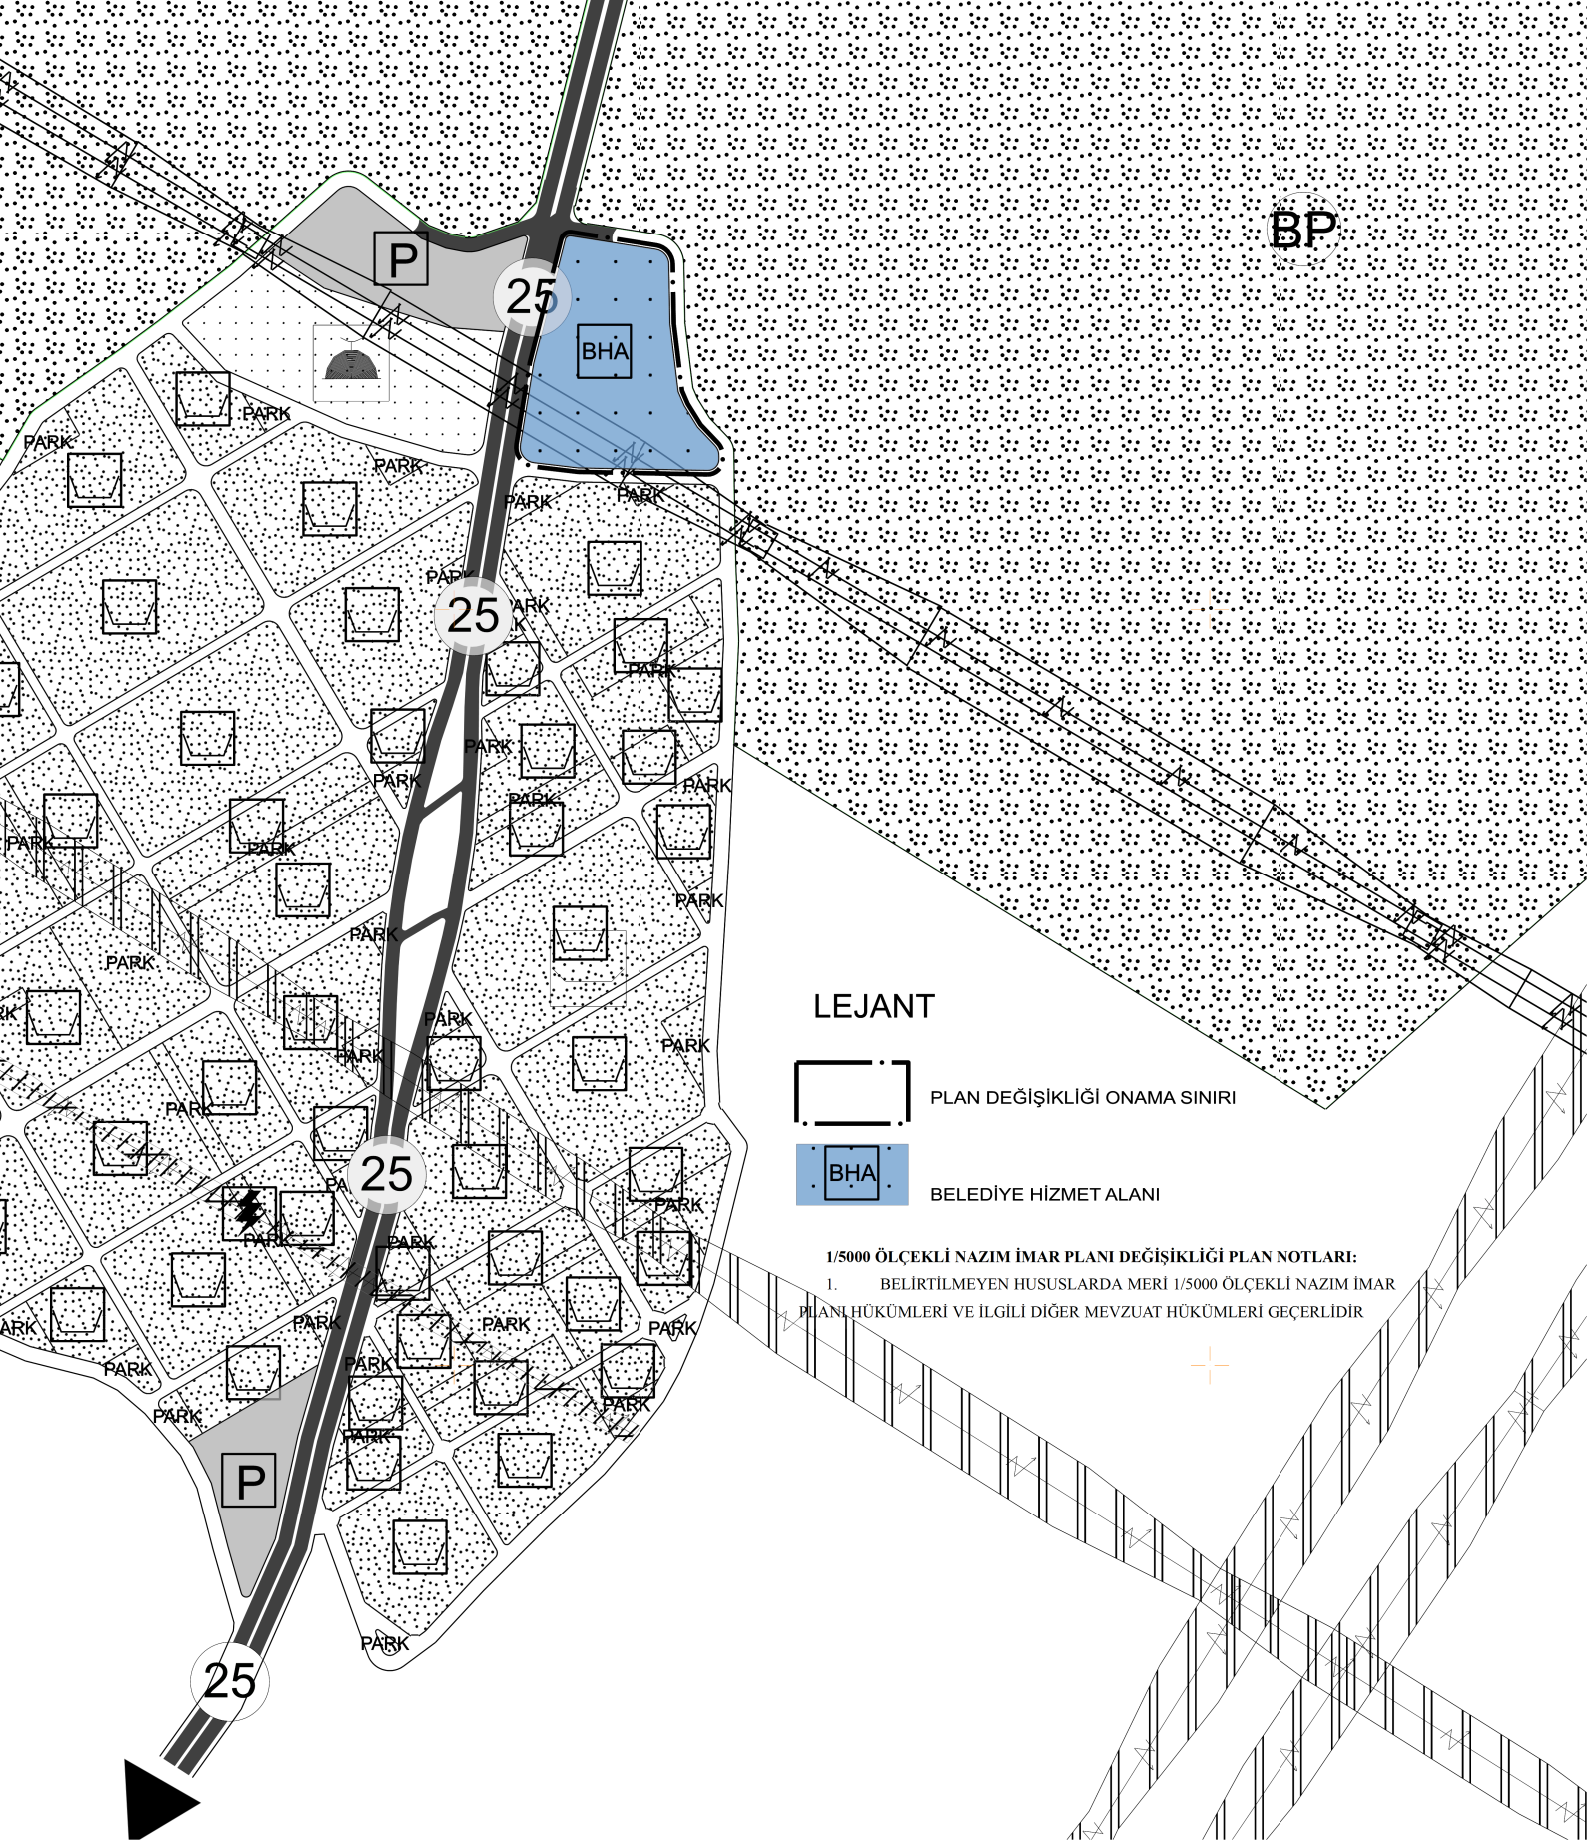

TEKİRDAĞ İLİ, ÇORLU İLÇESİ,
HAVUZLAR MAHALLESİ, 366 ADA 1 PARSELE İLİŞKİN NAZIM
İMAR PLANI DEĞİŞİKLİĞİ

LEJANT

PLAN DEĞİŞİKLİĞİ ONAMA SINIRI

BELEDİYE HİZMET ALANI

1/5000 ÖLÇEKLİ NAZIM İMAR PLANI DEĞİŞİKLİĞİ PLAN NOTLARI:

1. BELİRTİLMİYEN HUSUSLARDA MERİ 1/5000 ÖLÇEKLİ NAZIM İMAR PLANI HÜKÜMLERİ VE İLGİLİ DİĞER MEVZUAT HÜKÜMLERİ GEÇERLİDİR